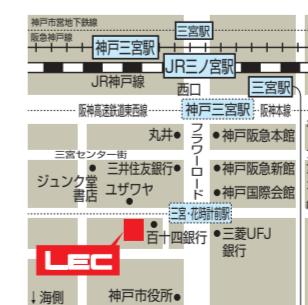

2026年
合格目標

宅地建物取引士

過去問が解けない人のための 解答力養成ゼミ

Zoom
受講可能!
全9回

難しい問題を捨てても、正答率の高い問題を確実に取れば、合格への道は開けます。
この講座は、確実に取らなければならない内容について問題を解きながら、解答力を習得するものです。
この講座を受講し終わった時に、合格者の仲間入りができることを確信できると思います。
模擬試験で点数が伸び悩んでいた数多くの企業研修の受講生を救ってきた「マル秘テクニック」が凝縮された講座となっています。基本事項を身につけることは、必ず本番での結果につながることでしょう。

小原典彦
LEC 専任講師

1987年より宅建講師を務める関西のカリスマ講師。企業研修・大学内の宅建講義も数多く担当する。
重要性の高い項目に焦点をあてた精度の高い講義は、初学者から中上級まで幅広く人気がある。

スケジュール			
回数	科目	実施日	実施時間
第1回	権利関係	8月23日(日)	10:00 ~ 12:00
第2回			12:45 ~ 14:45
第3回			15:00 ~ 17:00
第4回	宅建業法	8月30日(日)	10:00 ~ 12:00
第5回			12:45 ~ 14:45
第6回			15:00 ~ 17:00
第7回	法令上の制限	9月6日(日)	10:00 ~ 12:00
第8回			12:45 ~ 14:45
第9回			15:00 ~ 17:00

受講料 (税込)				
受講形態		一般価格	受講生割引価格 (税込)※1 大学生協割引価格 (税込)※2	講座コード
通学	Web フォロー付	21,000円	20,000円	TA26537
	DVD フォロー付	23,500円	22,500円	TA26536
通信※3 (Zoom 配信付)	Web 動画+音声 DL	17,500円	16,500円	TB26582
	DVD	20,000円	19,000円	TB26582

実施本校 **梅田駅前本校**

同時中継校 **神戸本校**

対象者

- ●過去問演習の解答・得点アップに苦勞している受験生
- ●試験本番まで使える<マル秘>テクニックが欲しい受験生

通信講座のご用意もございます。

Zoom 教材発送開始日 2026年8月4日(火)

通信教材発送開始日
※DVD フォローの教材発送も含む
権利関係 2026年9月8日(火)
宅建業法 2026年9月15日(火)
法令上の制限 2026年9月24日(木)

Web 視聴期間 2026年9月8日(火)
~10月17日(土)

申込受付終了日 2026年10月9日(金)

使用教材 講師オリジナルレジュメ ※受講料込み

※通学の方は、講義当日のお渡しになります。 ※通信・Zoomの方は郵送でのお渡しになります。
※Zoom受講を8/16(日)以降にお申込みの場合は、Online Study SPよりダウンロードしてご使用ください。