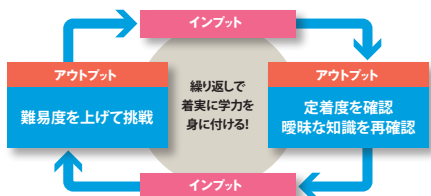

## Point

**1** 初心者の方でも  
分かりやすい講義

- ▶42年の指導歴で積み重ねた学習方法、短期合格を果たすためのノウハウを徹底的に伝授します。
- ▶法律を初めて学ぶ方がつまづきやすいポイントを分析・把握しているからこそできる分かりやすい講義をご提供します。

**2** インプットとアウトプットのリンクで  
確実な知識定着を図る!

- ▶インプット【講義】に対応したアウトプット【演習】のスケジュールが組まれています。
- ▶講義でインプットした知識を実践力=問題を解く力へと発展させ、「使える知識」を養成します。
- ▶問題演習により知識の理解度・定着度を確認しながら学習を進めることで、**着実に学力を身に付けることができます。**