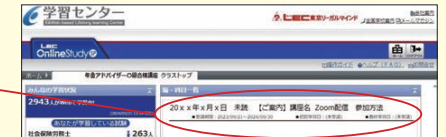

受講講座：年金キーマン+中上級コース (通信Web)

昨年は収録講義を中心に勉強してきましたが、今年は収録講義はなるべく使わずにZoom講義で勉強を進めています。講義に集中でき、また、教室の空気が伝わってきてとても刺激をいただいています。収録講義だとリピート再生やちょっと休憩となってしまうのですが、なにより自分軸で進むことができないのも良い点かと思っています。Zoom受講は学習のペースメーカーです。

Zoom配信：参加方法 (PCの場合)

1 [ZoomURL] 又は [ミーティングID]・[パスワード]を確認する。

OnlineStudySP にログインし、「クラス一覧」から中上級講座をクリック。「クラストップ画面」のインフォメーションより [ZoomURL] 又は [ミーティングID]・[パスワード]を確認する。

※Zoom配信を予定している講座のクラストップ画面のインフォメーションにZoom配信の案内が表示されます。タイトル例：「[ご案内] 20XX年中上級講座 Zoom配信 (〇〇講師) 〇月実施回 参加方法について 差出人：LEC社労士課」
※受講のヒント…インフォメーションは、OnlineStudySPのホーム画面 (ログイン直後の画面) にもございますが、ホーム画面のインフォメーションは主にOnlineStudySPのシステム開発部門がOnlineStudySPの仕様変更等のお知らせを行うものとなっており、LEC社労士課がZoom配信の案内を行うインフォメーションとは異なります。ご注意ください。