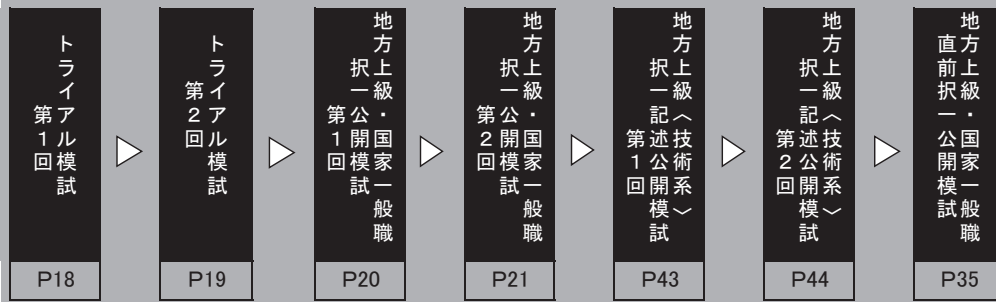

◇地方上級<技術系>模試パック(全7回)

パックでまとめると、
最大7,900円お得!

地方上級<技術系>に志望先を決めたら、このパック!

受講料 ■ 2020年11月30日(月)までの早期割引価格 ■

受験型	申込形態	早期割引価格	Web価格	大学生協 書籍部価格	代理店 書店価格	講座コード
		税込	税込	税込	税込	
土木/化学/電気電子情報/建築	※模試ごとの各ページをご確認下さい。	28,300円	27,170円	26,885円	27,734円	会場受験 :KA21155 自宅受験 :KB21155
農学		27,500円	26,400円	26,125円	26,950円	
その他の技術		26,600円	25,540円	25,270円	26,068円	
オプション郵送返却		3,850円	—	—	—	

早めのお申込み
さらにお得!
2020年11月30日(月)
まで早期割引価格
実施中!!

受講料 2020年12月1日(火)からの一般価格

受験型	申込形態	一般価格	Web価格	大学生協 書籍部価格	代理店 書店価格	講座コード
		税込	税込	税込	税込	
土木/化学/電気電子情報/建築	※模試ごとの各ページをご確認下さい。	31,400円	30,140円	29,830円	30,772円	会場受験 :KA21155 自宅受験 :KB21155
農学		30,500円	29,280円	28,975円	29,890円	
その他の技術		29,500円	28,320円	28,025円	28,910円	
オプション郵送返却		3,850円	—	—	—	

【注意】一般価格、Web価格、大学生協・書籍部価格、代理店書店価格の内容、お支払時の注意LEC提携校でのお申込み方法については、P10「お申込み時のご注意・ご案内」を必ずご確認の上、お申込みください。大学生協書籍部、代理店書店でお申込みの場合は、その後、申込締切日までにLEC本校での手続きが必要となりますのでご注意ください。

必ずお申込前にP10の「お申込み時のご注意・ご案内」をご覧ください。