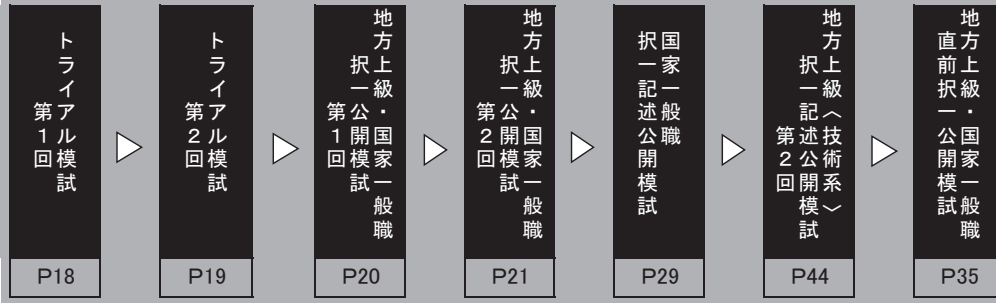

技術系公務員<地上・国家一般職レベル>

◇国家一般職<技術系>模試パック(全7回)

パックでまとめると、
最大7,500円お得!

国家一般職<技術系>に志望先を決めたら、このパック!

受講料 ■ 2020年11月30日(月)までの早期割引価格 ■

受験型	申込形態	早期割引価格	Web価格	大学生協 書籍部価格	代理店 書店価格	講座コード
		税込	税込	税込	税込	
土木/化学/電気電子情報/建築	※模試ごとの各ページをご確認下さい。	27,400円	26,300円	26,030円	26,852円	会場受験 :KA21154 自宅受験 :KB21154
農学		26,600円	25,540円	25,270円	26,068円	
その他の技術(教養+工学の基礎)		26,200円	25,150円	24,890円	25,676円	
その他の技術(教養のみ)		25,100円	24,100円	23,845円	24,598円	
オプション郵送返却		3,850円	—	—	—	

早めのお申込み
さらにお得!
2020年11月30日(月)
まで早期割引価格
実施中!!

受講料 2020年12月1日(火)からの一般価格

受験型	申込形態	一般価格	Web価格	大学生協 書籍部価格	代理店 書店価格	講座コード
		税込	税込	税込	税込	
土木/化学/電気電子情報/建築	※模試ごとの各ページをご確認下さい。	30,400円	29,180円	28,880円	29,792円	会場受験 :KA21154 自宅受験 :KB21154
農学		29,500円	28,320円	28,025円	28,910円	
その他の技術(教養+工学の基礎)		29,100円	27,940円	27,645円	28,518円	
その他の技術(教養のみ)		27,800円	26,690円	26,410円	27,244円	
オプション郵送返却		3,850円	—	—	—	

【注意】一般価格、Web価格、大学生協・書籍部価格、代理店書店価格の内容、お支払時の注意LEC提携校でのお申込み方法については、P10「お申込み時のご注意・ご案内」を必ずご確認の上、お申込みください。大学生協書籍部、代理店書店でお申込みの場合は、その後、申込締切日までにLEC本校での手続きが必要となりますのでご注意ください。