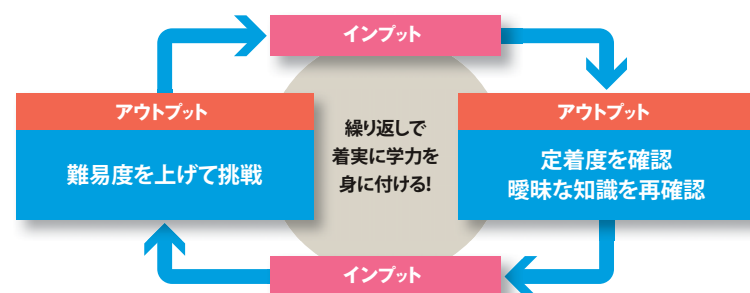

Point

1

法律初学者の方でも
分かりやすい講義

- ▶ 39年の指導歴で積み重ねた学習方法、短期合格を果たすためのノウハウを徹底的に伝授します。
- ▶ 法律を初めて学ぶ方がつまづきやすいポイントを分析・把握しているからこそできる分かりやすい講義をご提供します。

2

インプットとアウトプットのリンクで
確実な知識定着を図る!

- ▶ インプット[講義]に対応させてアウトプット[演習]のスケジュールが組まれています。
- ▶ 講義でインプットした知識を実践力=問題を解く力へと発展させ、「使える知識」を養成します。
- ▶ 問題演習により知識の理解度・定着度を確認しながら学習を進めることで、着実に学力を身に付けることができます。