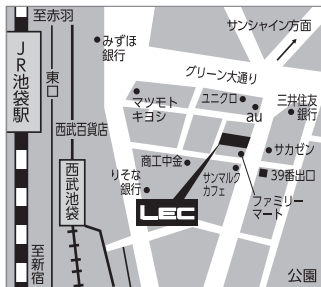

仙台本校 022-380-7001

〒980-0022 仙台市青葉区五橋1-1-10 第二河北ビル(受付4階)
JR・市営地下鉄仙台駅より愛宕上杉通を五橋駅方面に進み徒歩7分。または、市営地下鉄五橋駅より愛宕上杉通を仙台駅方面に進み徒歩3分。

大宮本校 048-740-5501

〒330-0802 さいたま市大宮区宮町1-24 大宮GSビル(受付3階)
JR大宮駅東口(北)より徒歩5分。

千葉本校 043-222-5009

〒260-0015 千葉市中央区富士見2-3-1 塚本大千葉ビル(受付7階)
JR成田・総武線千葉駅東口、京成線成千葉駅、千葉都市モノレール千葉駅より、徒歩5分。1階ヨドバシカメラ。

水道橋本校 03-3265-5001

〒101-0061 千代田区神田三崎町2-2-15 Daiwa三崎町ビル(受付1階)
JR水道橋駅東口より徒歩3分。都営三田線水道橋駅より徒歩5分。都営新宿線・東京メトロ半蔵門線神保町駅A4出口から徒歩8分。

池袋本校 03-3984-5001

〒171-0022 豊島区南池袋1-25-11 第15野萩ビル(受付4階)
JR・西武池袋線・東武東上線・副都心線池袋駅東口を出て徒歩3分。または地下通路進み、39番出口より徒歩1分。

新宿エルタワー本校 03-5325-6001

〒163-1518 新宿区西新宿1-6-1 新宿エルタワー(受付18階)
JR新宿駅西口より徒歩3分。西口地下からエスカレーターで2階エレベーターホールへ。B12-21エレベーターを利用。

〒810-0001 福岡市中央区天神4-4-11
天神ジョッパーズ福岡(受付8階)

地下鉄天神駅から徒歩6分。西鉄福岡(天神)駅から徒歩8分

那覇本校 098-867-5001

〒902-0067 那覇市安里2-9-10
丸姫産業第2ビル(受付2階)

ゆいレール安里駅より徒歩3分。
国道330号線(姪百合通り)沿い。

WebサイトにLEC各本校の最新情報を掲載しています
<https://www.lec-jp.com/school/>
 LEC本校 で検索！ 対応機種からは