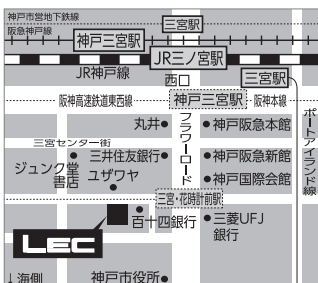

〒600-8413 京都市下京区烏丸通仏光寺下ル
大政所町680-1 第八長谷ビル(受付7階)

地下鉄烏丸線四条駅6番出口徒歩1分。

梅田駅前本校 06-6374-5001

〒530-0013 大阪市北区茶屋町1-27
ABC-MART梅田ビル(受付5階)

阪急大阪梅田駅中央口より徒歩1分。地下鉄御堂筋線梅田駅北改札より徒歩3分。JR大阪駅御堂筋口より徒歩4分。

難波駅前本校 06-6646-6911

〒556-0017 大阪市浪速区湊町1-4-1
大阪シティアターミナルビル(受付6階)

JR難波駅直結。大阪メトロ四ツ橋線・近鉄線より徒歩5分。大阪メトロ御堂筋線・南海本線より徒歩10分。

神戸本校 078-325-0511

〒650-0021 神戸市中央区三宮町1-1-2
三宮セントラルビル(受付6階)

JR・阪急・阪神三宮駅からフラワーロードを南へ徒歩5分。神戸国際会館の交差点を西折。

岡山本校 086-227-5001

〒700-0901 岡山市北区本町10-22
本町ビル(受付3階)

JR岡山駅東出口より徒歩4分。