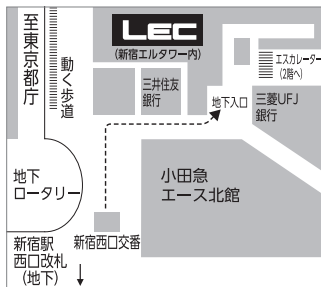

〒260-0015 千葉市中央区富士見2-3-1 塚本大千葉ビル(受付7階)
JR成田・総武線千葉駅東口、京成線成千葉駅、千葉都市モノレール千葉駅より、徒歩5分。1階ヨドバシカメラ。

水道橋本校 03-3265-5001

〒101-0061 千代田区神田三崎町2-2-15 Daiwa三崎町ビル(受付1階)
JR水道橋駅東口より徒歩3分。都営三田線水道橋駅より徒歩5分。都営新宿線・東京メトロ半蔵門線神保町駅A4出口から徒歩8分。

池袋本校 03-3984-5001

〒171-0022 豊島区南池袋1-25-11 第15野萩ビル(受付4階)
JR・西武池袋線・東武東上線・副都心線池袋駅東口を出て徒歩3分。または地下通路進み、39番出口より徒歩1分。

新宿エルタワー本校 03-5325-6001

〒163-1518 新宿区西新宿1-6-1 新宿エルタワー(受付18階)
JR新宿駅西口より徒歩3分。西口地下からエスカレーターで2階エレベーターホールへ。B12-21エレベーターを利用。