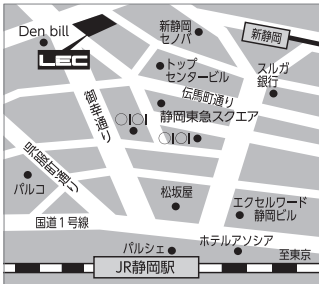

〒260-0015 千葉市中央区富士見2-3-1 塚本大千葉ビル(受付7階)
JR成田・総武線千葉駅東口、京成線成千葉駅、千葉都市モノレール千葉駅より、徒歩5分。1階ヨドバシカメラ。

水道橋本校 03-3265-5001

〒101-0061 千代田区神田三崎町2-2-15 Daiwa三崎町ビル(受付1階)
JR水道橋駅東口より徒歩3分。都営三田線水道橋駅より徒歩5分。都営新宿線・東京メトロ半蔵門線神保町駅A4出口から徒歩8分。

中野本校 03-5913-6005

〒164-0001 中野区中野4-11-10 アーバンネット中野ビル(受付1階)
JR・東京メトロ中野駅北口より徒歩5分。

立川本校 042-524-5001

〒190-0012 立川市曙町1-14-13 立川IMKビル(受付1階)
JR立川駅北口より徒歩4分。多摩都市モノレール立川北駅より徒歩3分。

渋谷駅前本校 03-3464-5001

〒150-0043 渋谷区道玄坂2-6-17 渋谷シネタワー(受付10階)
JR渋谷駅ハチ公口より道玄坂通りへ徒歩3分。地下鉄・東急線A1番出口直結。井の頭線中央口エスカレーターを降りて徒歩2分。

町田本校 042-709-0581

〒194-0013 町田市原町田4-5-8 MIキューブ町田イースト(受付6階)
小田急線町田駅東口から徒歩7分。JR町田駅北口から徒歩約5分。1階カフェローチェ。

横浜本校 045-311-5001

〒220-0004 横浜西区北幸2-4-3 北幸GM21ビル(受付4階)
JR横浜駅西口より徒歩8分、相鉄線横浜駅より徒歩6分。ジョイナス(旧ダイヤモンド地下街)南9番出口から徒歩2分。

静岡本校 054-255-5001

〒420-0857 静岡市葵区御幸町3-21
ベガサート(受付3階)

JR静岡駅北口より徒歩5分。静岡鉄道新静岡駅、しずてつジャストライン新静岡より徒歩1分。

名古屋駅前本校 052-586-5001

〒450-0002 名古屋市中村区名駅4-6-23
第三堀内ビル(受付14階)

JR・地下鉄東山線・桜通線・名鉄線・近鉄名古屋駅より徒歩2分。ユニモール5番出口すぐ。

富山本校 076-443-5810