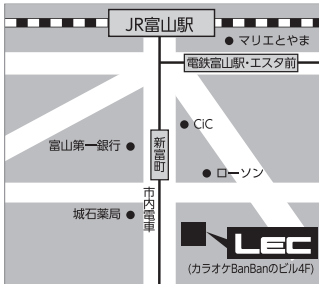

町田本校 042-709-0581

〒194-0013 町田市原町田4-5-8 MIキューブ町田イースト(受付6階)
小田急線町田駅東口から徒歩7分。JR町田駅北口から徒歩約5分。1階カフェローチェ。

横浜本校 045-311-5001

〒220-0004 横浜西区北幸2-4-3 北幸GM21ビル(受付4階)
JR横浜駅西口より徒歩8分、相鉄線横浜駅より徒歩6分。ジョイナス(旧ダイヤモンド地下街)南9番出口から徒歩2分。

静岡本校 054-255-5001

〒420-0857 静岡市葵区御幸町3-21
ベガサート(受付3階)

JR静岡駅北口より徒歩5分。静岡鉄道新静岡駅、しずてつジャストライン新静岡より徒歩1分。

名古屋駅前本校 052-586-5001

〒450-0002 名古屋市中村区名駅4-6-23
第三堀内ビル(受付14階)

JR・地下鉄東山線・桜通線・名鉄線・近鉄名古屋駅より徒歩2分。ユニモール5番出口すぐ。

富山本校 076-443-5810

〒930-0002 富山市新富町2-4-25
カーニープレイス富山(受付4階)

JR富山駅南口から電車通りを直進。新富町交差点を渡り、20mほど進んだ左側。

京都駅前本校 075-353-9531

〒600-8216 京都市下京区東洞院通七条下ル2丁目
東塩小路町680-2 木村食品ビル(受付1階)

JR京都駅中央改札口より東へ徒歩1分。
(京都劇場東側、センチュリーホテル南隣)

四条烏丸本校 075-353-2531

〒600-8413 京都市下京区烏丸通仏光寺下ル
大政所町680-1 第八長谷ビル(受付7階)

地下鉄烏丸線四条駅6番出口徒歩1分。

梅田駅前本校 06-6374-5001

〒530-0013 大阪市北区茶屋町1-27
ABC-MART梅田ビル(受付5階)

阪急大阪梅田駅中央口より徒歩1分。地下鉄御堂筋線梅田駅北改札より徒歩3分。JR大阪駅御堂筋口より徒歩4分。

難波駅前本校 06-6646-6911

〒556-0017 大阪市浪速区湊町1-4-1
大阪シティアターミナルビル(受付6階)