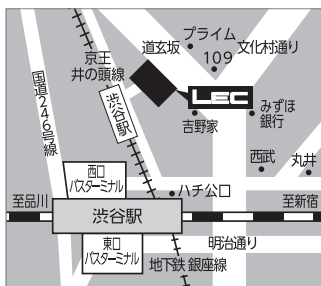

〒260-0015 千葉市中央区富士見2-3-1 塚本大千葉ビル(受付7階)
JR成田・総武線千葉駅東口、京成線成千葉駅、千葉都市モノレール千葉駅より、徒歩5分。1階ヨドバシカメラ。

水道橋本校 03-3265-5001

〒101-0061 千代田区神田三崎町2-2-15 Daiwa三崎町ビル(受付1階)
JR水道橋駅東口より徒歩3分。都営三田線水道橋駅より徒歩5分。都営新宿線・東京メトロ半蔵門線神保町駅A4出口から徒歩8分。

池袋本校 03-3984-5001

〒171-0022 豊島区南池袋1-25-11 第15野萩ビル(受付4階)
JR・西武池袋線・東武東上線・副都心線池袋駅東口を出て徒歩3分。または地下通路進み、39番出口より徒歩1分。

新宿エルタワー本校 03-5325-6001

〒163-1518 新宿区西新宿1-6-1 新宿エルタワー(受付18階)
JR新宿駅西口より徒歩3分。西口地下からエスカレーターで2階エレベーターホールへ。B12-21エレベーターを利用。

中野本校 03-5913-6005

〒164-0001 中野区中野4-11-10 アーバンネット中野ビル(受付1階)
JR・東京メトロ中野駅北口より徒歩5分。

立川本校 042-524-5001

〒190-0012 立川市曙町1-14-13 立川IMKビル(受付1階)
JR立川駅北口より徒歩4分。多摩都市モノレール立川北駅より徒歩3分。

渋谷駅前本校 03-3464-5001

〒150-0043 渋谷区道玄坂2-6-17 渋谷シネタワー(受付10階)
JR渋谷駅ハチ公口より道玄坂通りへ徒歩3分。地下鉄・東急線A1番出口直結。井の頭線中央口エスカレーターを降りて徒歩2分。

町田本校 042-709-0581

〒194-0013 町田市原町田4-5-8 MIキューブ町田イースト(受付6階)
小田急線町田駅東口から徒歩7分。JR町田駅北口から徒歩約5分。1階カフェローチェ。

横浜本校 045-311-5001

〒220-0004 横浜西区北幸2-4-3 北幸GM21ビル(受付4階)
JR横浜駅西口より徒歩8分、相鉄線横浜駅より徒歩6分。ジョイナス(旧ダイヤモンド地下街)南9番出口から徒歩2分。