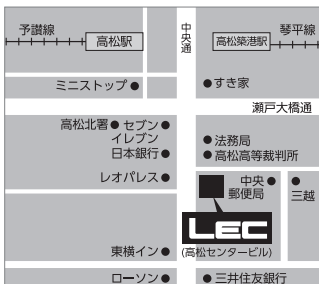

〒260-0015 千葉市中央区富士見2-3-1 塚本大千葉ビル(受付7階)
JR成田・総武線千葉駅東口、京成線成千葉駅、千葉都市モノレール千葉駅より、徒歩5分。1階ヨドバシカメラ。

水道橋本校 03-3265-5001

〒101-0061 千代田区神田三崎町2-2-15 Daiwa三崎町ビル(受付1階)
JR水道橋駅東口より徒歩3分。都営三田線水道橋駅より徒歩5分。都営新宿線・東京メトロ半蔵門線神保町駅A4出口から徒歩8分。

JR難波駅直結。大阪メトロ四ツ橋線・近鉄線より徒歩5分。大阪メトロ御堂筋線・南海本線より徒歩10分。

神戸本校 078-325-0511

〒650-0021 神戸市中央区三宮町1-1-2
三宮セントラルビル(受付6階)

JR・阪急・阪神三宮駅からフラワーロードを南へ徒歩5分。神戸国際会館の交差点を西折。

岡山本校 086-227-5001

〒700-0901 岡山市北区本町10-22
本町ビル(受付3階)

JR岡山駅東出口より徒歩4分。

広島本校 082-511-7001

〒730-0011 広島市中区基町11-13
合人社広島紙屋町アクセス(受付4階)

広島電鉄「紙屋町東」電停正面。
地下街シャレオ中央2出口目の前。

高松本校 087-851-3411

〒760-0023 高松市寿町2-4-20
高松センタービル(受付4階)

JR高松駅から徒歩7分。琴電高松築港駅から徒歩5分。中央通を南下し高松高等裁判所を越えてすぐ。

福岡本校 092-715-5001

〒810-0001 福岡市中央区天神4-4-11
天神ジョッパーズ福岡(受付8階)

地下鉄天神駅から徒歩6分。西鉄福岡(天神)駅から徒歩8分

那覇本校 098-867-5001

〒902-0067 那覇市安里2-9-10
丸姫産業第2ビル(受付2階)

ゆいレール安里駅より徒歩3分。
国道330号線(姪百合通り)沿い。

WebサイトにLEC各本校の最新情報を掲載しています
<https://www.lec-jp.com/school/>
 LEC本校 で検索！ 対応機種からは