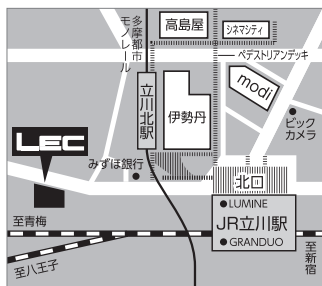

〒260-0015 千葉市中央区富士見2-3-1 塚本大千葉ビル(受付7階)
JR成田・総武線千葉駅東口、京成線成千葉駅、千葉都市モノレール千葉駅より、徒歩5分。1階ヨドバシカメラ。

水道橋本校 03-3265-5001

〒101-0061 千代田区神田三崎町2-2-15 Daiwa三崎町ビル(受付1階)
JR水道橋駅東口より徒歩3分。都営三田線水道橋駅より徒歩5分。都営新宿線・東京メトロ半蔵門線神保町駅A4出口から徒歩8分。

池袋本校 03-3984-5001

〒171-0022 豊島区南池袋1-25-11 第15野萩ビル(受付4階)
JR・西武池袋線・東武東上線・副都心線池袋駅東口を出て徒歩3分。または地下通路進み、39番出口より徒歩1分。

新宿エルタワー本校 03-5325-6001

〒163-1518 新宿区西新宿1-6-1 新宿エルタワー(受付18階)
JR新宿駅西口より徒歩3分。西口地下からエスカレーターで2階エレベーターホールへ。B12-21エレベーターを利用。

中野本校 03-5913-6005

〒164-0001 中野区中野4-11-10 アーバンネット中野ビル(受付1階)
JR・東京メトロ中野駅北口より徒歩5分。

立川本校 042-524-5001

〒190-0012 立川市曙町1-14-13 立川IMKビル(受付1階)
JR立川駅北口より徒歩4分。多摩都市モノレール立川北駅より徒歩3分。

渋谷駅前本校 03-3464-5001

〒150-0043 渋谷区道玄坂2-6-17 渋谷シネタワー(受付10階)
JR渋谷駅ハチ公口より道玄坂通りへ徒歩3分。地下鉄・東急線A1番出口直結。井の頭線中央口エスカレーターを降りて徒歩2分。