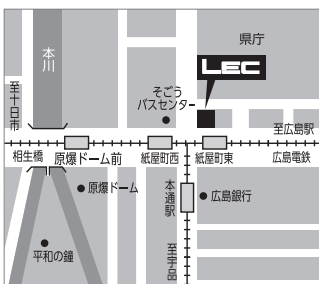

〒260-0015 千葉市中央区富士見2-3-1 塚本大千葉ビル(受付7階)
JR成田・総武線千葉駅東口、京成線成千葉駅、千葉都市モノレール千葉駅より、徒歩5分。1階ヨドバシカメラ。

水道橋本校 03-3265-5001

〒101-0061 千代田区神田三崎町2-2-15 Daiwa三崎町ビル(受付1階)
JR水道橋駅東口より徒歩3分。都営三田線水道橋駅より徒歩5分。都営新宿線・東京メトロ半蔵門線神保町駅A4出口から徒歩8分。

〒600-8413 京都市下京区烏丸通仏光寺下ル
大政所町680-1 第八長谷ビル(受付7階)

地下鉄烏丸線四条駅6番出口徒歩1分。

梅田駅前本校 06-6374-5001

〒530-0013 大阪市北区茶屋町1-27
ABC-MART梅田ビル(受付5階)

阪急大阪梅田駅中央口より徒歩1分。地下鉄御堂筋線梅田駅北改札より徒歩3分。JR大阪駅御堂筋口より徒歩4分。

難波駅前本校 06-6646-6911

〒556-0017 大阪市浪速区湊町1-4-1
大阪シティアターミナルビル(受付6階)

JR難波駅直結。大阪メトロ四ツ橋線・近鉄線より徒歩5分。大阪メトロ御堂筋線・南海本線より徒歩10分。

神戸本校 078-325-0511

〒650-0021 神戸市中央区三宮町1-1-2
三宮セントラルビル(受付6階)

JR・阪急・阪神三宮駅からフラワーロードを南へ徒歩5分。神戸国際会館の交差点を西折。

岡山本校 086-227-5001

〒700-0901 岡山市北区本町10-22
本町ビル(受付3階)

JR岡山駅東出口より徒歩4分。

広島本校 082-511-7001

〒730-0011 広島市中区基町11-13
合人社広島紙屋町アクセス(受付4階)

広島電鉄「紙屋町東」電停正面。
地下街シャレオ中央2出口目の前。

高松本校 087-851-3411

〒760-0023 高松市寿町2-4-20
高松センタービル(受付4階)

JR高松駅から徒歩7分。琴電高松築港駅から徒歩5分。中央通を南下し高松高等裁判所を越えてすぐ。

福岡本校 092-715-5001