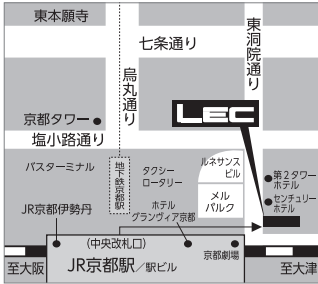

〒260-0015 千葉市中央区富士見2-3-1 塚本大千葉ビル(受付7階)
JR成田・総武線千葉駅東口、京成線成千葉駅、千葉都市モノレール千葉駅より、徒歩5分。1階ヨドバシカメラ。

水道橋本校 03-3265-5001

〒101-0061 千代田区神田三崎町2-2-15 Daiwa三崎町ビル(受付1階)
JR水道橋駅東口より徒歩3分。都営三田線水道橋駅より徒歩5分。都営新宿線・東京メトロ半蔵門線神保町駅A4出口から徒歩8分。

静岡本校 054-255-5001

〒420-0857 静岡市葵区御幸町3-21
ベガサート(受付3階)

JR静岡駅北口より徒歩5分。静岡鉄道新静岡駅、しずてつジャストライン新静岡より徒歩1分。

名古屋駅前本校 052-586-5001

〒450-0002 名古屋市中村区名駅4-6-23
第三堀内ビル(受付14階)

JR・地下鉄東山線・桜通線・名鉄線・近鉄名古屋駅より徒歩2分。ユニモール5番出口すぐ。

富山本校 076-443-5810

〒930-0002 富山市新富町2-4-25
カーニープレイス富山(受付4階)

JR富山駅南口から電車通りを直進。新富町交差点を渡り、20mほど進んだ左側。

京都駅前本校 075-353-9531

〒600-8216 京都市下京区東洞院通七条下ル2丁目
東塩小路町680-2 木村食品ビル(受付1階)

JR京都駅中央改札口より東へ徒歩1分。
(京都劇場東側、センチュリーホテル南隣)

四条烏丸本校 075-353-2531

〒600-8413 京都市下京区烏丸通仏光寺下ル
大政所町680-1 第八長谷ビル(受付7階)

地下鉄烏丸線四条駅6番出口徒歩1分。

梅田駅前本校 06-6374-5001

〒530-0013 大阪市北区茶屋町1-27
ABC-MART梅田ビル(受付5階)

阪急大阪梅田駅中央口より徒歩1分。地下鉄御堂筋線梅田駅北改札より徒歩3分。JR大阪駅御堂筋口より徒歩4分。

難波駅前本校 06-6646-6911

〒556-0017 大阪市浪速区湊町1-4-1
大阪シティアターミナルビル(受付6階)