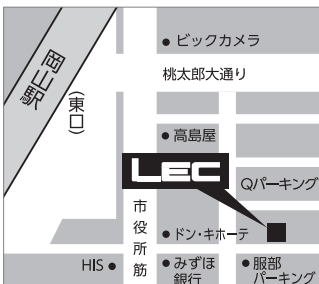

〒260-0015 千葉市中央区富士見2-3-1 塚本大千葉ビル(受付7階)
JR成田・総武線千葉駅東口、京成線成千葉駅、千葉都市モノレール千葉駅より、徒歩5分。1階ヨドバシカメラ。

水道橋本校 03-3265-5001

〒101-0061 千代田区神田三崎町2-2-15 Daiwa三崎町ビル(受付1階)
JR水道橋駅東口より徒歩3分。都営三田線水道橋駅より徒歩5分。都営新宿線・東京メトロ半蔵門線神保町駅A4出口から徒歩8分。

〒600-8413 京都市下京区烏丸通仏光寺下ル
大政所町680-1 第八長谷ビル(受付7階)

地下鉄烏丸線四条駅6番出口徒歩1分。

梅田駅前本校 06-6374-5001

〒530-0013 大阪市北区茶屋町1-27
ABC-MART梅田ビル(受付5階)

阪急大阪梅田駅中央口より徒歩1分。地下鉄御堂筋線梅田駅北改札より徒歩3分。JR大阪駅御堂筋口より徒歩4分。

難波駅前本校 06-6646-6911

〒556-0017 大阪市浪速区湊町1-4-1
大阪シティアターミナルビル(受付6階)

JR難波駅直結。大阪メトロ四ツ橋線・近鉄線より徒歩5分。大阪メトロ御堂筋線・南海本線より徒歩10分。

神戸本校 078-325-0511

〒650-0021 神戸市中央区三宮町1-1-2
三宮セントラルビル(受付6階)

JR・阪急・阪神三宮駅からフラワーロードを南へ徒歩5分。神戸国際会館の交差点を西折。

岡山本校 086-227-5001

〒700-0901 岡山市北区本町10-22
本町ビル(受付3階)

JR岡山駅東出口より徒歩4分。

広島本校 082-511-7001

〒730-0011 広島市中区基町11-13
合人社広島紙屋町アクセス(受付4階)

広島電鉄「紙屋町東」電停正面。
地下街シャレオ中央2出口目の前。

高松本校 087-851-3411

〒760-0023 高松市寿町2-4-20
高松センタービル(受付4階)

JR高松駅から徒歩7分。琴電高松築港駅から徒歩5分。中央通を南下し高松高等裁判所を越えてすぐ。

福岡本校 092-715-5001