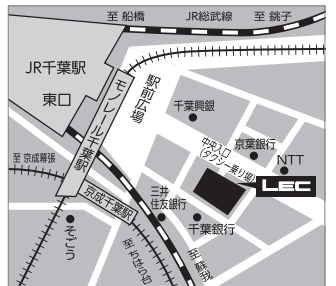

登録講習スクーリング日程などの詳細情報については

<https://www.lec-jp.com/takken/kouza/menjo>

●実施本校 各本校の受付・開館時間は下記HP等でご確認いただくか各本校にお問合せください。

札幌本校 011-210-5002

〒060-0004 札幌市中央区北4条西5-1 アスティ45ビル(受付3階)
JR札幌駅南口より徒歩2分。地下鉄さっぽろ駅地下街「APIA」(アピア)より直結、徒歩1分。

仙台本校 022-380-7001

〒980-0022 仙台市青葉区五橋1-1-10 第二河北ビル(受付4階)
JR・市営地下鉄仙台駅より愛宕上杉通を五橋駅方面に進み徒歩7分。または、市営地下鉄五橋駅より愛宕上杉通を仙台駅方面に進み徒歩3分。

大宮本校 048-740-5501

〒330-0802 さいたま市大宮区宮町1-24 大宮GSビル(受付3階)
JR大宮駅東口(北)より徒歩5分。

千葉本校 043-222-5009

〒260-0015 千葉市中央区富士見2-3-1 塚本大千葉ビル(受付7階)
JR成田・総武線千葉駅東口、京成線成千葉駅、千葉都市モノレール千葉駅より、徒歩5分。1階ヨドバシカメラ。

水道橋本校 03-3265-5001

〒101-0061 千代田区神田三崎町2-2-15 Daiwa三崎町ビル(受付1階)
JR水道橋駅東口より徒歩3分。都営三田線水道橋駅より徒歩5分。都営新宿線・東京メトロ半蔵門線神保町駅A4出口から徒歩8分。

池袋本校 03-3984-5001

〒171-0022 豊島区南池袋1-25-11 第15野萩ビル(受付4階)
JR・西武池袋線・東武東上線・副都心線池袋駅東口を出て徒歩3分。または地下通路進み、39番出口より徒歩1分。

新宿エルタワー本校 03-5325-6001

〒163-1518 新宿区西新宿1-6-1 新宿エルタワー(受付18階)
JR新宿駅西口より徒歩3分。西口地下からエスカレーターで2階エレベーターホールへ。B12-21エレベーターを利用。