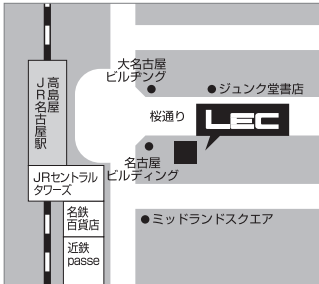

町田本校 042-709-0581

〒194-0013 町田市原町田4-5-8 MIキューブ町田イースト(受付6階)
小田急線町田駅東口から徒歩7分。JR町田駅北口から徒歩約5分。1階カフェローチェ。

横浜本校 045-311-5001

〒220-0004 横浜西区北幸2-4-3 北幸GM21ビル(受付4階)
JR横浜駅西口より徒歩8分、相鉄線横浜駅より徒歩6分。ジョイナス(旧ダイヤモンド地下街)南9番出口から徒歩2分。

静岡本校 054-255-5001

〒420-0857 静岡市葵区御幸町3-21
ベガサート(受付3階)

JR静岡駅北口より徒歩5分。静岡鉄道新静岡駅、しずてつジャストライン新静岡より徒歩1分。

名古屋駅前本校 052-586-5001

〒450-0002 名古屋市中村区名駅4-6-23
第三堀内ビル(受付14階)

JR・地下鉄東山線・桜通線・名鉄線・近鉄名古屋駅より徒歩2分。ユニモール5番出口すぐ。

富山本校 076-443-5810

〒930-0002 富山市新富町2-4-25
カーニープレイス富山(受付4階)

JR富山駅南口から電車通りを直進。新富町交差点を渡り、20mほど進んだ左側。

京都駅前本校 075-353-9531

〒600-8216 京都市下京区東洞院通七条下ル2丁目
東塩小路町680-2 木村食品ビル(受付1階)

JR京都駅中央改札口より東へ徒歩1分。
(京都劇場東側、センチュリーホテル南隣)

四条烏丸本校 075-353-2531

〒600-8413 京都市下京区烏丸通仏光寺下ル
大政所町680-1 第八長谷ビル(受付7階)

地下鉄烏丸線四条駅6番出口徒歩1分。

梅田駅前本校 06-6374-5001

〒530-0013 大阪市北区茶屋町1-27
ABC-MART梅田ビル(受付5階)

阪急大阪梅田駅中央口より徒歩1分。地下鉄御堂筋線梅田駅北改札より徒歩3分。JR大阪駅御堂筋口より徒歩4分。

難波駅前本校 06-6646-6911

〒556-0017 大阪市浪速区湊町1-4-1
大阪シティアターミナルビル(受付6階)