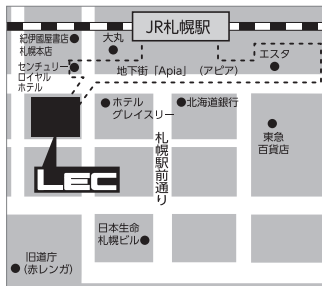

登録講習スクーリング日程などの詳細情報については

<https://www.lec-jp.com/takken/kouza/menjo>

●実施本校 各本校の受付・開館時間は下記HP等でご確認いただくか各本校にお問合せください。

札幌本校 011-210-5002

〒060-0004 札幌市中央区北4条西5-1 アスティ45ビル(受付3階)
JR札幌駅南口より徒歩2分。地下鉄さっぽろ駅地下街「APIA」(アピア)より直結、徒歩1分。

仙台本校 022-380-7001

〒980-0022 仙台市青葉区五橋1-1-10 第二河北ビル(受付4階)
JR・市営地下鉄仙台駅より愛宕上杉通を五橋駅方面に進み徒歩7分。または、市営地下鉄五橋駅より愛宕上杉通を仙台駅方面に進み徒歩3分。

大宮本校 048-740-5501

〒330-0802 さいたま市大宮区宮町1-24 大宮GSビル(受付3階)
JR大宮駅東口(北)より徒歩5分。

千葉本校 043-222-5009

〒260-0015 千葉市中央区富士見2-3-1 塚本大千葉ビル(受付7階)
JR成田・総武線千葉駅東口、京成線成千葉駅、千葉都市モノレール千葉駅より、徒歩5分。1階ヨドバシカメラ。

水道橋本校 03-3265-5001

〒101-0061 千代田区神田三崎町2-2-15 Daiwa三崎町ビル(受付1階)
JR水道橋駅東口より徒歩3分。都営三田線水道橋駅より徒歩5分。都営新宿線・東京メトロ半蔵門線神保町駅A4出口から徒歩8分。

〒810-0001 福岡市中央区天神4-4-11
天神ジョッパーズ福岡(受付8階)

地下鉄天神駅から徒歩6分。西鉄福岡(天神)駅から徒歩8分

那覇本校 098-867-5001

〒902-0067 那覇市安里2-9-10
丸姫産業第2ビル(受付2階)

ゆいレール安里駅より徒歩3分。
国道330号線(姪百合通り)沿い。

WebサイトにLEC各本校の最新情報を掲載しています
<https://www.lec-jp.com/school/>
 LEC本校 で検索！ 対応機種からは