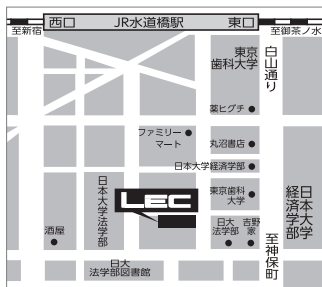

登録講習スクーリング日程などの詳細情報については

<https://www.lec-jp.com/takken/kouza/menjo>

●実施本校 各本校の受付・開館時間は下記HP等でご確認いただくか各本校にお問合せください。

札幌本校 011-210-5002

〒060-0004 札幌市中央区北4条西5-1 アスティ45ビル(受付3階)
JR札幌駅南口より徒歩2分。地下鉄さっぽろ駅地下街「APIA」(アピア)より直結、徒歩1分。

仙台本校 022-380-7001

〒980-0022 仙台市青葉区五橋1-1-10 第二河北ビル(受付4階)
JR・市営地下鉄仙台駅より愛宕上杉通を五橋駅方面に進み徒歩7分。または、市営地下鉄五橋駅より愛宕上杉通を仙台駅方面に進み徒歩3分。

大宮本校 048-740-5501

〒330-0802 さいたま市大宮区宮町1-24 大宮GSビル(受付3階)
JR大宮駅東口(北)より徒歩5分。

千葉本校 043-222-5009

〒260-0015 千葉市中央区富士見2-3-1 塚本大千葉ビル(受付7階)
JR成田・総武線千葉駅東口、京成線成千葉駅、千葉都市モノレール千葉駅より、徒歩5分。1階ヨドバシカメラ。

水道橋本校 03-3265-5001

〒101-0061 千代田区神田三崎町2-2-15 Daiwa三崎町ビル(受付1階)
JR水道橋駅東口より徒歩3分。都営三田線水道橋駅より徒歩5分。都営新宿線・東京メトロ半蔵門線神保町駅A4出口から徒歩8分。

池袋本校 03-3984-5001

〒171-0022 豊島区南池袋1-25-11 第15野萩ビル(受付4階)
JR・西武池袋線・東武東上線・副都心線池袋駅東口を出て徒歩3分。または地下通路進み、39番出口より徒歩1分。

新宿エルタワー本校 03-5325-6001

〒163-1518 新宿区西新宿1-6-1 新宿エルタワー(受付18階)
JR新宿駅西口より徒歩3分。西口地下からエスカレーターで2階エレベーターホールへ。B12-21エレベーターを利用。