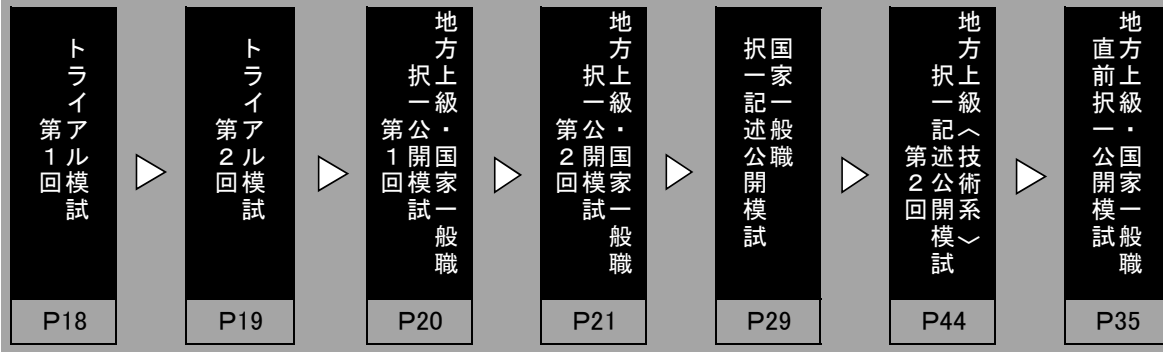

◇国家一般職＜技術系＞模試パック(全7回)

パックでまとめると、
最大7,100円お得!

国家一般職＜技術系＞に志望先を決めたら、このパック!

受講料 ■ 2021年11月30日(火)までの早期割引価格 ■

受験型	申込形態	早期割引価格	Web価格	大学生協 書籍部価格	代理店 書店価格	講座コード
		税込	税込	税込	税込	
土木/化学/デジタル電気電子/建築	※模試ごとの各ページをご確認ください。	27,500円	26,400円	26,125円	26,950円	会場受験 : KA22154 自宅受験 : KB22154
農学		27,000円	25,920円	25,650円	26,460円	
その他の技術(教養+工学の基礎)		27,000円	25,920円	25,650円	26,460円	
その他の技術(教養のみ)		25,500円	24,480円	24,225円	24,990円	
オプション郵送返却		3,850円	—	—	—	