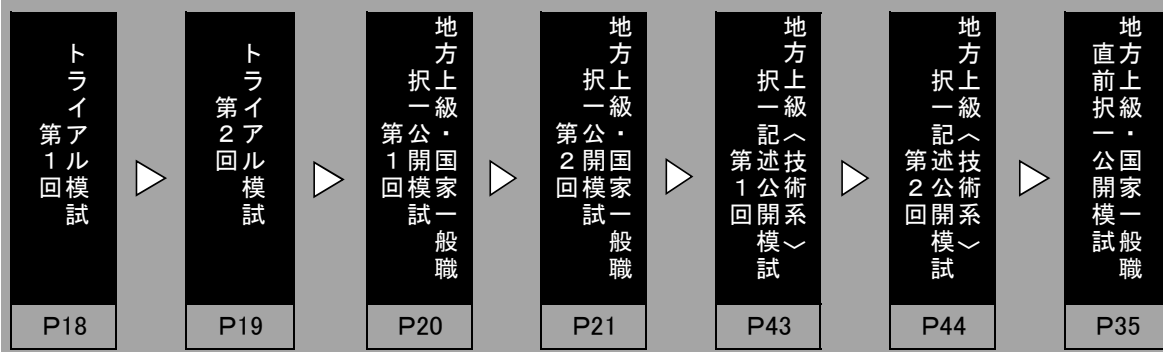

◇地方上級＜技術系＞模試パック(全7回)

パックでまとめると、
最大7,500円お得!

地方上級＜技術系＞に志望先を決めたら、このパック!

受講料 ■ 2021年11月30日(火)までの早期割引価格 ■

受験型	申込形態	早期割引価格	Web価格	大学生協 書籍部価格	代理店 書店価格	講座コード
		税込	税込	税込	税込	
土木/化学/電気情報/建築	※模試ごとの各ページをご確認ください。	28,500円	27,360円	27,075円	27,930円	会場受験 : KA22155 自宅受験 : KB22155
農学		27,500円	26,400円	26,125円	26,950円	
その他の技術		27,000円	25,920円	25,650円	26,460円	
オプション郵送返却		3,850円	—	—	—	

早めのお申込み
できさらにお得!
2021年11月30日(火)
まで早期割引価格
実施中!!

受講料 2021年12月1日(水)からの一般価格

受験型	申込形態	一般価格	Web価格	大学生協 書籍部価格	代理店 書店価格	講座コード
		税込	税込	税込	税込	
土木/化学/電気情報/建築	※模試ごとの各ページをご確認ください。	31,500円	30,240円	29,925円	30,870円	会場受験 : KA22155 自宅受験 : KB22155
農学		30,500円	29,280円	28,975円	29,890円	
その他の技術		29,500円	28,320円	28,025円	28,910円	
オプション郵送返却		3,850円	—	—	—	

【ご注意】一般価格、Web価格、大学生協・書籍部価格、代理店書店価格の内容、お支払時の注意、LEC提携校でのお申込み方法については、P10「お申込み時のご注意・ご案内」を必ずご確認ください。お申込みください。大学生協書籍部、代理店書店でお申込みの場合は、その後、申込締切日までにLEC本校での手続きが必要となりますのでご注意ください。

必ずお申込前にP10の「お申込み時のご注意・ご案内」をご覧ください。