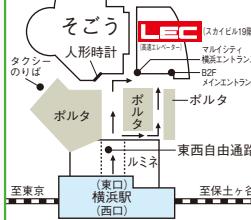

### 直前期の学習プランとは

必須アイテム! 公開模擬試験を活用しよう!

講演者 齊藤 千恵 講師  
講演会場 LEC水道橋本校

講演日時 2012/6/16 (土)  
14:00~15:30

WG12014

#### 渋谷駅前本校 03-3464-5001

〒150-0043 渋谷区道玄坂2-6-17  
洗東シネタワー(受付10階)  
JR渋谷駅ハチ公口を出て道玄坂通りを進む。  
徒歩3分。

#### 横浜本校 045-461-5001

〒220-0011 横浜市区高島2-19-12  
スカイビル(丸井・YCAT)(受付19階)  
JR・京急線・東急東横線・相鉄線・市営地下鉄  
横浜駅下車東口より徒歩5分。  
スカイビル高層階エレベーター利用。

**割引制度のご案内**  
下記対象講座の一般価格(税込)からの割引となります。

**その1** 保育士講座再受講割引 **20%**  
(LEC以外の他社講座も含む)  
☆30,000円以上の講座をお申込頂いた方。